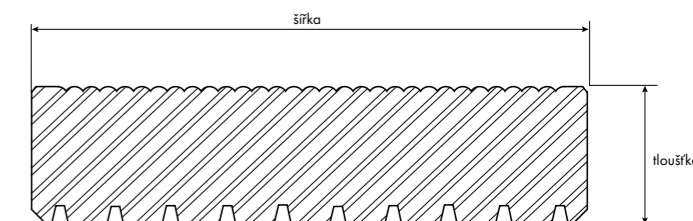

Prkna terasová Tlakově impregnovaná borovice

Prkna terasová Tlakově impregnovaná borovice

Profil terasových prken

Charakteristika:

Povrch terasových prken z tlakově impregnovaného borového dřeva je převážně vroubkovaný nebo drážkovaný s občasným výskytem suků, což je pro borovicové dřevo charakteristické. Letokruhy má borovice výrazné s fládováním dřeva pruhovým. Borovicové dřevo je obzvlášť charakteristické svým vysokým obsahem pryskyřice a díky tomu je velmi odolné proti vodě a povětrnostním vlivům. Přítomnost vysokého obsahu pryskyřice dělá dřevo pružné a pevné. Jako každé bělové dřevo, tak i borovice trpí šednutím, proto bychom na tuto dřevinu doporučily vždy zvolit vhodný ochranný nátěr. Borovicové dřevo na terasy je rovněž impregnovatelné. Pozor na kontakt s kovy, používejte vždy pro uchycení terasového dřeva nerezové vruty, jinak může dojít k výraznému zbarvení dřeva, které jen těžko odstraníte.