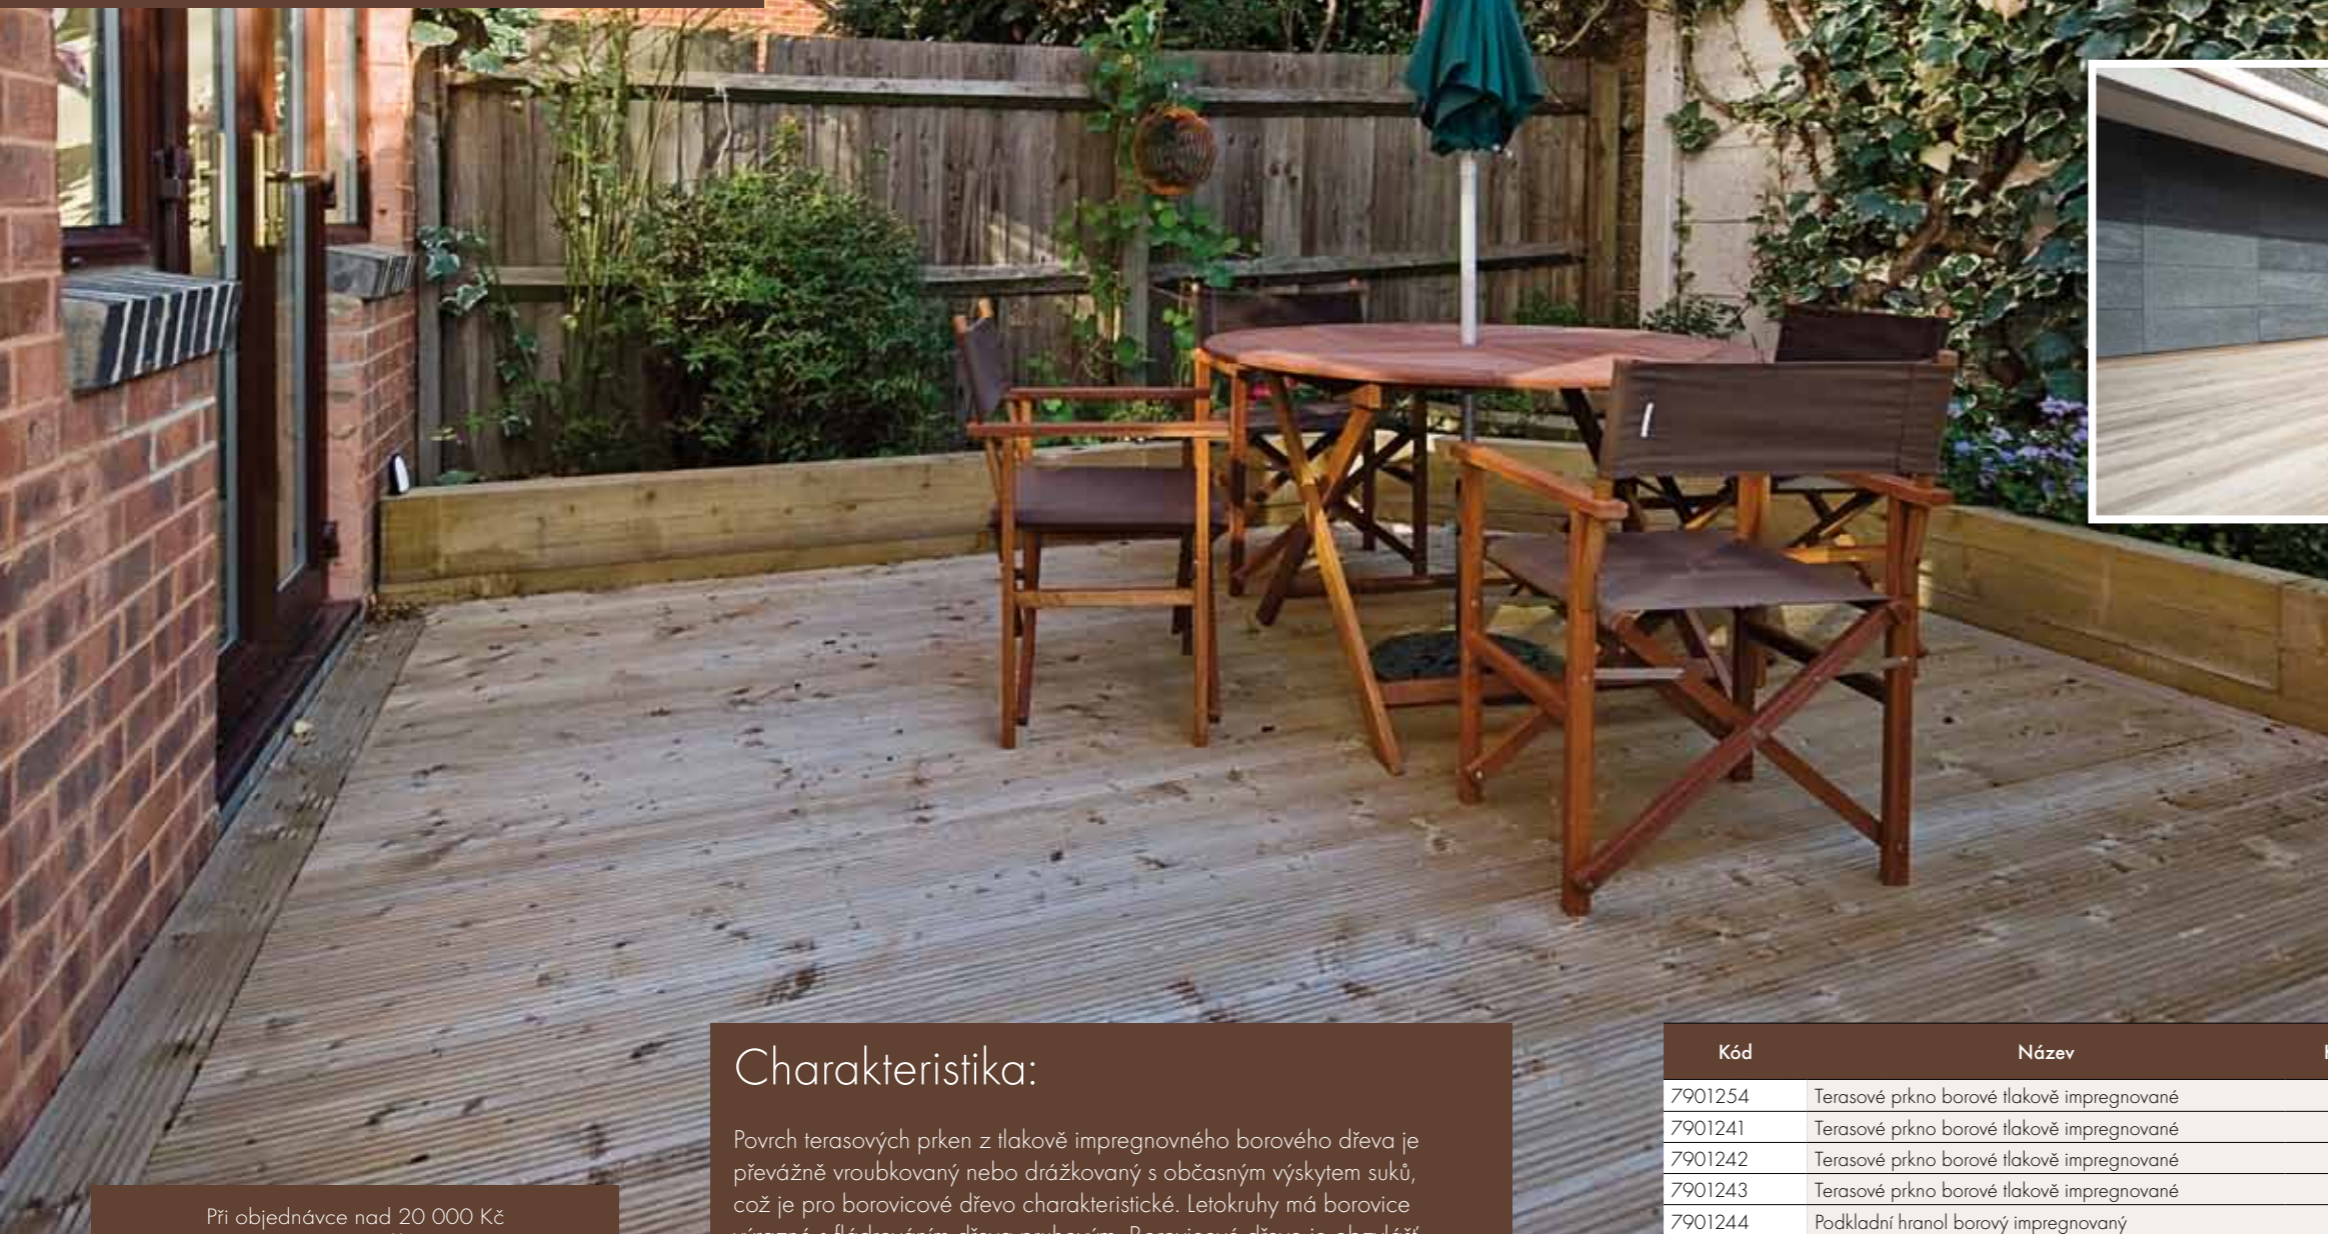

Prkna terasová Tlakově impregnovaná borovice

Prkna terasová Tlakově impregnovaná borovice

Profil terasových prken

Charakteristika:

Povrch terasových prken z tlakově impregnovaného borového dřeva je převážně vroubkovaný nebo drážkovaný s občasným výskytem suků, což je pro borovicové dřevo charakteristické. Letokruhy má borovice výrazné s fládováním dřeva pruhovým. Borovicové dřevo je obzvlášť charakteristické svým vysokým obsahem pryskyřice a díky tomu je velmi odolné proti vodě a povětrnostním vlivům. Přítomnost vysokého obsahu pryskyřice dělá dřevo pružné a pevné. Jako každé bělové dřevo, tak i borovice trpí šednutím, proto bychom na tuto dřevinu doporučily vždy zvolit vhodný ochranný nátěr. Borovicové dřevo na terasy je rovněž impregnovatelné. Pozor na kontakt s kovy, používejte vždy pro uchycení terasového dřeva nerezové vruty, jinak může dojít k výraznému zbarvení dřeva, které jen těžko odstraníte.