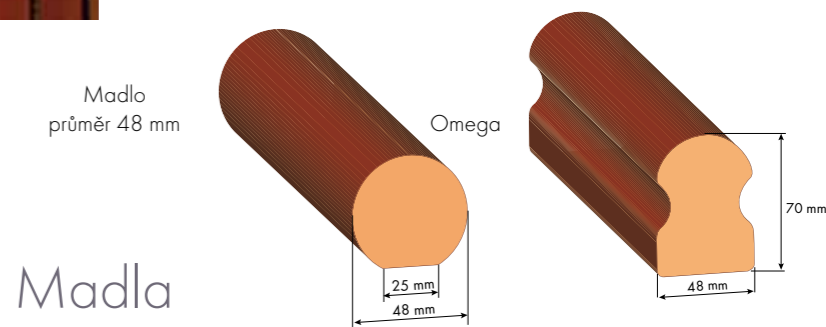

Madla

Kód	Název	Šířka mm	Délka mm	Cena za ks bez DPH	Cena za ks s DPH
7195301	Madla Buk průběžné průměr 48 mm	-	2000	749 Kč	899 Kč
7195303	Madla Dub napojované průměr 48 mm	-	2000	999 Kč	1 199 Kč
7195299	Madla Smrk napojované průměr 48 mm	-	2500	416 Kč	499 Kč
7195302	Madla Buk průběžné OMEGA	70	2000	999 Kč	1 199 Kč
7195304	Madla Dub napojované OMEGA	70	2000	1 249 Kč	1 499 Kč
7195300	Madla Smrk OMEGA	70	2500	499 Kč	599 Kč

Poznámka: Dodává se na kusy.