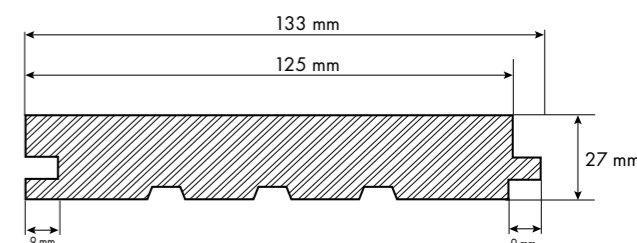

Popis kvality:

A/B

Přípustné vady: Zdravé, pevně srostlé suky, malé (do 20 mm) černé a černě ohraničené suky, minimálně jednostranně prorstlé do poloviny ojediněle malé vypadané hranové suky a jejich malé poškození, menší hranové výmoly, pokud se tím nezhorší shoda, ojedinělá vysukovaná místa, vypadané suky do průměru 10 mm, čelní trhliny dlouhé až do rozměru šíře kusu a vlasové trhliny, u 20% kusů lehce viditelná dřev. max. do 1/2 délky kusu, tlakové dřevo přípustné v nepatrném množství, zásmolky ojediněle s plochou do 2,5 cm², max. 3 zásmolky na 1,5 m délky kusu.

Nepřípustné vady: Vypadané suky o průměru větším než 10 mm, procházející trhliny, visulečně znatelná točivost, hniloba, zamodránání a poškození hmyzem.

B/C

Přípustné vady: Zdravé pavně prorstlé suky, černé a černě ohraničené suky, vypadané a nerostlé suky do průměru 20 mm, vysukovaná místa, trhliny procházející do 30 cm délky ve směru vláken, černé trhliny až do šíře kusu, tlakové dřevo, pokud je možné sesazení, dřev., zásmolky, točivost a zakřivení, pokud je možné sesazení.

Nepřípustné vady: Vypadané suky o průměru větším než 20 mm, hniloba, zamodránání a poškození hmyzem.

Profily podlahový palubek

Doporučená rozteč polštářů:

- tloušťka 19 mm doporučená rozteč 45 cm
- tloušťka 27 mm doporučená rozteč 60 cm