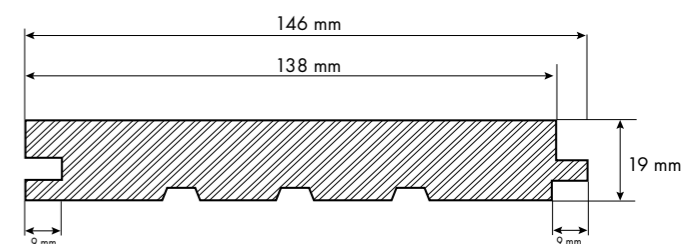

Popis kvality:

A/B

Přípustné vady: Zdravé, pevně srostlé suky, malé (do 20 mm) černé a černě ohraničené suky, minimálně jednostranně prorstlé do poloviny ojediněle malé vypadané hranové suky a jejich malé poškození, menší hranové výmoly, pokud se tím nezhorší shoda, ojedinělá vysukovaná místa, vypadané suky do průměru 10 mm, čelní trhliny dlouhé až do rozměru šíře kusu a vlasové trhliny, u 20% kusů lehce viditelná dřev. max. do 1/2 délky kusu, tlakové dřevo přípustné v nepatrném množství, zásmolky ojediněle s plochou do 2,5 cm², max. 3 zásmolky na 1,5 m délky kusu.

Nepřípustné vady: Vypadané suky o průměru větším než 10 mm, procházející trhliny, visulečně znatelná točivost, hniloba, zamodránání a poškození hmyzem.

B/C

Přípustné vady: Zdravé pavně prorstlé suky, černé a černě ohraničené suky, vypadané a nerostlé suky do průměru 20 mm, vysukovaná místa, trhliny procházející do 30 cm délky ve směru vláken, černé trhliny až do šíře kusu, tlakové dřevo, pokud je možné sesazení, dřev., zásmolky, točivost a zakřivení, pokud je možné sesazení.

Nepřípustné vady: Vypadané suky o průměru větším než 20 mm, hniloba, zamodránání a poškození hmyzem.

Profily podlahový palubek

Doporučená rozteč polštářů:

- tloušťka 19 mm doporučená rozteč 45 cm
- tloušťka 27 mm doporučená rozteč 60 cm