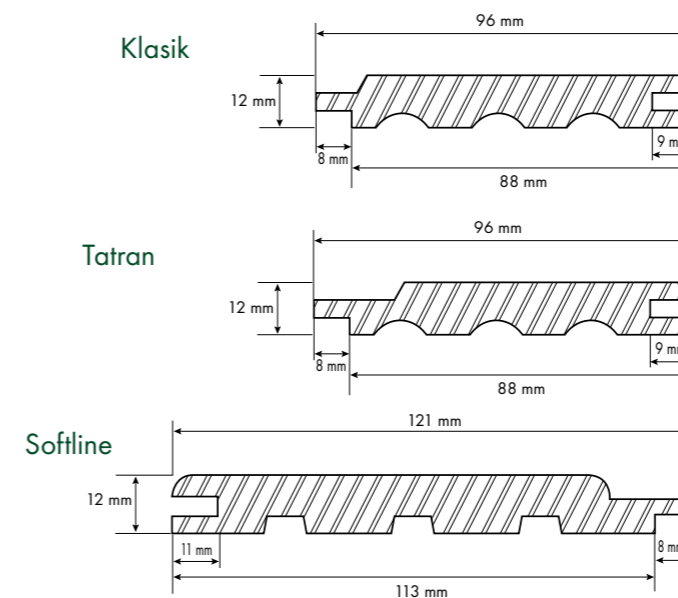

Profily obkladových palubek