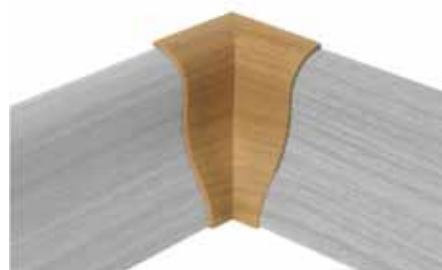

Roh vnitřní strukturovaný k podlahovým lištám 22x40 mm

Struktura = viditelná struktura dřeva