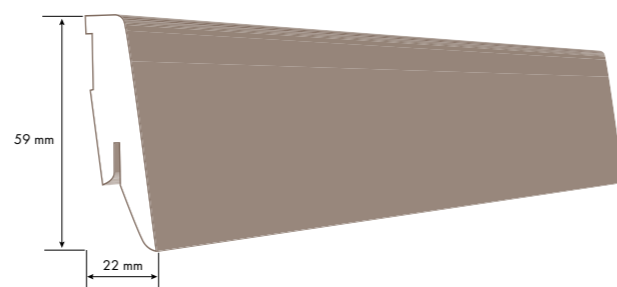

Poznámka: Dodává se na kusy.

Lišta podlahová - dýhovaná 22x40x2600 mm

Popis kvality:

Podlahová lišta dýhovaná přírodní dýhou lakovaná s jádrem z masivního dřeva.

| Kód | Název | Tloušťka mm | Šířka mm | Délka mm | Cena ks bez DPH | Cena ks s DPH |
|---------|------------------------------------|-------------|----------|----------|-----------------|---------------|
| 7957746 | Lišta podlahová dýhovaná Javor | 22 | 40 | 2500 | 137 Kč | 165 Kč |
| 7957747 | Lišta podlahová dýhovaná Buk | 22 | 40 | 2500 | 137 Kč | 165 Kč |
| 7957748 | Lišta podlahová dýhovaná Dub | 22 | 40 | 2500 | 137 Kč | 165 Kč |
| 7957749 | Lišta podlahová dýhovaná Dub tmavý | 22 | 40 | 2500 | 137 Kč | 165 Kč |
| 7957750 | Lišta podlahová dýhovaná Ořech | 22 | 40 | 2500 | 137 Kč | 165 Kč |
| 7957751 | Lišta podlahová dýhovaná Třešeň | 22 | 40 | 2500 | 137 Kč | 165 Kč |
| 7957764 | Lišta podlahová dýhovaná Jasan | 22 | 40 | 2500 | 137 Kč | 165 Kč |