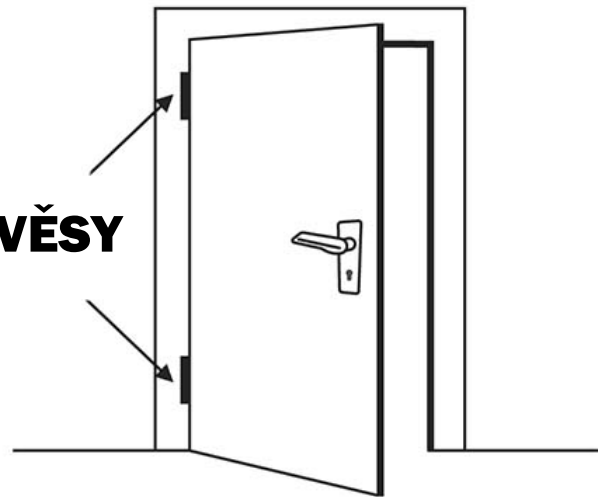

JAK SPRÁVNĚ URČIT PRAVÉ A LEVÉ DVEŘE?

1. Stoupnete si čelem na tu stranu dveří, kde vidíte závěsy dveří.
2. Dle toho, na které straně se závěsy dveří nacházejí, potřebujete dveře - pravé nebo levé.

LEVÉ

ZÁVĚSY

PRAVÉ

ZÁVĚSY