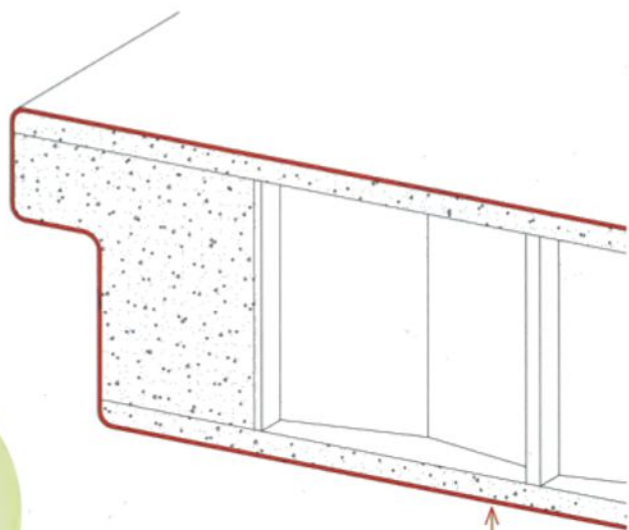

Dekoratívni folie
(červeně vyznačeno)