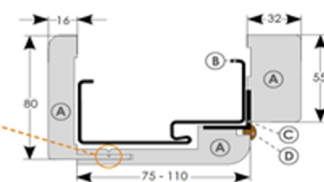

Obklad ocelové zárubně (OOZ)

Materiál:

- obklad ocelové zárubně he vyrobena z MDF desky povrchově upravená folií
- technické řešení obkladu ocelové zárubně umožňuje jednoduchý způsob, jak bez nutnosti bourání a dalších stavebních úprav zdokonalit každý interiér
- výhodou obkladu ocelové zárubně je, že se namontuje přímo na starou ocelovou zárubeň bez nutnosti její demontáže
- vzhledem k tomu, že existuje několik různých typů starých ocelových zárubní, je vždy lepší nejdříve možnost obložení konzultovat s technikem
- Zárubeň **OOZ** se **NEVYRÁBÍ JAKO PROTIPOŽÁRNÍ**.

A) obklad ocelové zárubně
B) ocelová zárubeň
C) hliníková výstuha
D) těsnění