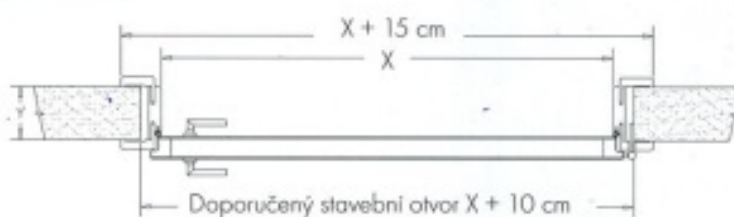

## Velikost stavebního otvoru:

Výška      202 cm  
Šířka       $x + 10$  cm  
             $x =$  šířka dveří

jednokřídlé