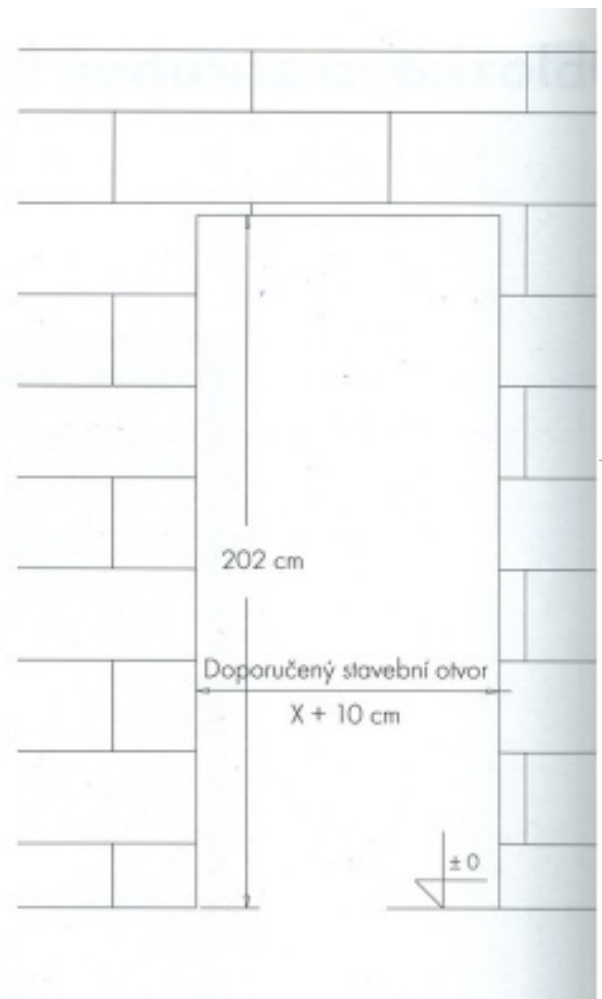

## Dvoupásová folie:

\* na objednávku

## Velikost stavebního otvoru:

Výška      202 cm  
Šířka       $x + 10$  cm  
             $x =$  šířka dveří

jednokřídlé