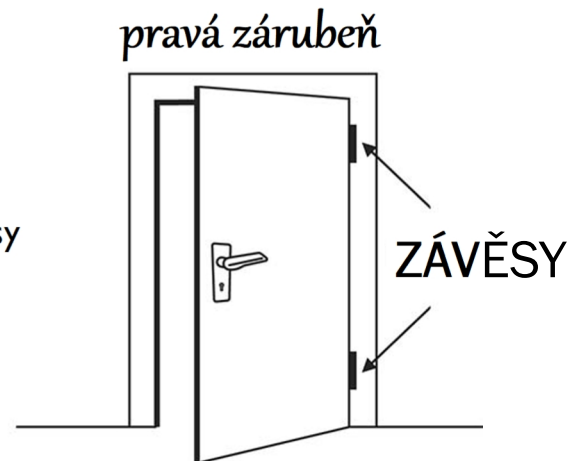

## CENÍK

<b>Obložkové zárubně - foliované.....</b>	<b>8</b>
<b>Obložkové zárubně - CLPL laminát.....</b>	<b>9</b>
<b>Obložkové zárubně na pouzdro - foliované.....</b>	<b>10</b>
<b>Obložkové zárubně na pouzdro - CLPL laminát.....</b>	<b>11</b>
<b>Obklad ocelové zárubně (OOZ) rovný - foliované, CLPL laminát....</b>	<b>12</b>

## Určení typu zárubně:

**Z hlediska umístění pantů vyrábíme obložkové zárubně:**

- pravé
- levé
- dvoukřídlé
- slepé, tzn. bez závěsů dveří, určené k posuvným dveřím či průchodům

## Jak správně určit pravou a levou zárubeň?

1. Stoupnete si čelem na tu stranu dveří, kde vidíte závěsy dveří
2. Dle toho, na které straně se závěsy dveří nacházejí, potřebujete zárubeň - pravou nebo levou.
3. Obložková zárubeň slepá tzn. bez závěsů se používá u posuvných dveří nebo u průchodů bez dveří.

## ROZMĚRY:

Celková výška obložkové zárubně je 205 cm.  
Celková šířka obložkové zárubně je šířka dveří + 15 cm.

Šířky jednokřídlých obložkových zárubní: 60 - 90 cm  
Šířky dvoukřídlých obložkových zárubní: 120 - 180 cm