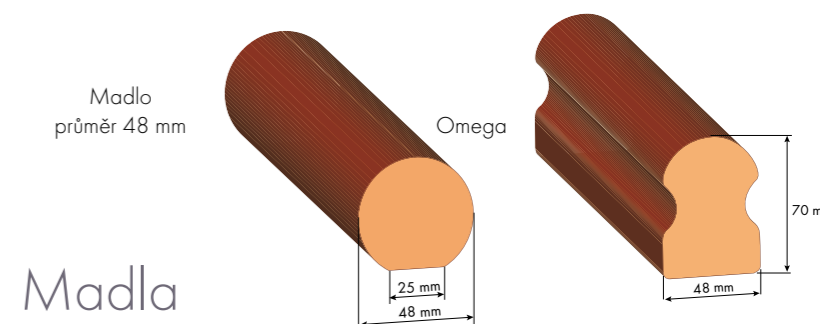

Madla

Kód	Název	Šířka mm	Délka mm	Cena za ks bez DPH	Cena za ks s DPH
7195301	Madlo Buk průběžné průměr 48 mm	-	2000	749 Kč	899 Kč
7195303	Madlo Dub napojované průměr 48 mm	-	2000	999 Kč	1 199 Kč
7195299	Madlo Smrk napojované průměr 48 mm	-	2500	416 Kč	499 Kč
7195302	Madlo Buk průběžné OMEGA	70	2000	999 Kč	1 199 Kč
7195304	Madlo Dub napojované OMEGA	70	2000	1 249 Kč	1 499 Kč
7195300	Madlo Smrk OMEGA	70	2500	499 Kč	599 Kč

Poznámka: Dodává se na kusy.