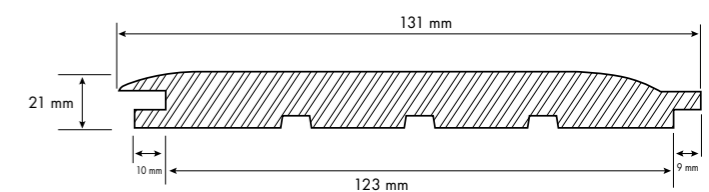

Klasik

Srubová

Kód	Název	Kvalita	Tloušťka mm	Šířka mm **	Délka mm **	Balení*	Cena m ² bez DPH	Cena bal. bez DPH	Cena bal. s DPH
7620651	Palubka Klasik smrková	A/B	19	146	4000	6 ks = 3,504 m ²	241 Kč	845 Kč	1 014 Kč
6_2	Palubka srubová smrková	A/B	21	136	4000	5 ks = 2,72 m ²	249 Kč	677 Kč	812 Kč