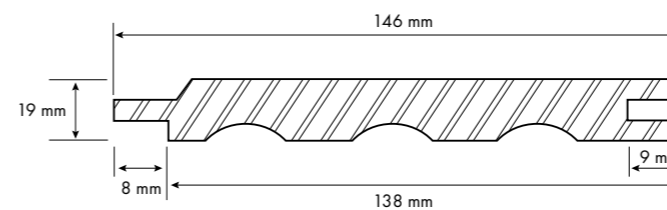

Klasik

Srubová

Kód	Název	Kvalita	Tloušťka mm	Šířka mm **	Délka mm **	Balení*	Cena m ² bez DPH	Cena bal. bez DPH	Cena bal. s DPH
7620651	Palubka Klasik smrková	A/B	19	146	4000	6 ks = 3,504 m ²	241 Kč	845 Kč	1 014 Kč
6_2	Palubka srubová smrková	A/B	21	136	4000	5 ks = 2,72 m ²	249 Kč	677 Kč	812 Kč