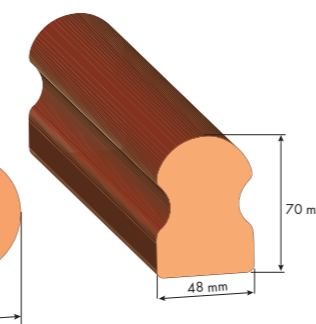

Poznámka: Dodává se na kusy.

Lígr

Hoblovaný hranolek ve vodorovné poloze.

Kód	Název	Tloušťka mm	Šířka mm	Délka mm	Cena za ks bez DPH	Cena za ks s DPH
8456566	Lígr smrkový	30	50	2000	57 Kč	68 Kč
4682527	Lígr smrkový	30	50	3000	74 Kč	89 Kč
6456832	Lígr smrkový	30	50	4000	108 Kč	129 Kč
5682855	Lígr smrkový	40	60	2000	91 Kč	109 Kč
6388656	Lígr smrkový	40	60	3000	124 Kč	149 Kč
8456346	Lígr smrkový	40	60	4000	166 Kč	199 Kč
4545222	Lígr smrkový	45	75	2000	124 Kč	149 Kč
6889686	Lígr smrkový	45	75	3000	166 Kč	199 Kč
6898852	Lígr smrkový	45	75	4000	233 Kč	279 Kč

Poznámka: Dodává se na kusy.

Spojovací materiál k plotům

Kód	Název	Rozměr	Cena bal. bez DPH	Cena bal. s DPH
4864645	Vruty používané při montáži plotů	4x30	30 Kč	36 Kč
5656564	Vruty používané při montáži plotů	4x40	32 Kč	38 Kč
4155666	Vruty používané při montáži plotů	4x50	34 Kč	41 Kč
5656665	Vruty používané při montáži plotů	4x60	40 Kč	48 Kč
5656567	Vruty používané při montáži plotů	5x30	32 Kč	38 Kč
4564566	Vruty používané při montáži plotů	5x40	38 Kč	46 Kč
6455656	Vruty používané při montáži plotů	5x50	46 Kč	55 Kč
6565688	Vruty používané při montáži plotů	5x60	56 Kč	67 Kč

1 balení = 100 ks

Při objednávce nad 20 000 Kč
doprava po celé ČR ZDARMA!

Madlo
průměr 48 mm

Omega

Madla

Kód	Název	Šířka mm	Délka mm	Cena za ks bez DPH	Cena za ks s DPH
7195301	Madlo Buk průběžné průměr 48 mm	-	2000	749 Kč	899 Kč
7195303	Madlo Dub napojované průměr 48 mm	-	2000	999 Kč	1 199 Kč
7195299	Madlo Smrk napojované průměr 48 mm	-	2500	416 Kč	499 Kč
7195302	Madlo Buk průběžné OMEGA	70	2000	999 Kč	1 199 Kč
7195304	Madlo Dub napojované OMEGA	70	2000	1 249 Kč	1 499 Kč
7195300	Madlo Smrk OMEGA	70	2500	499 Kč	599 Kč